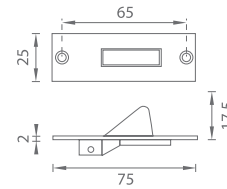

### JNF - PRIEMYSELNÁ ZARÁŽKA

Cena za kus v € bez DPH s DPH

JNF - zarážka IN.13.011 36,80 **44,16**

S STRIEBORNÁ

BN BRÚSENÁ NEREZ