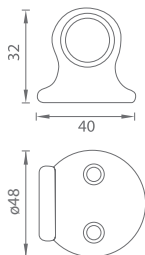

## JNF - ZARÁŽKA DVERÍ

Cena za kus v € bez DPH s DPH

JNF - IN.23.009 10,30 **12,36**

BN BRÚSENÁ NEREZ

SIMPULLPUSH RR.13.005

BN BRÚSENÁ NEREZ

IN.13.004

IN.13.005