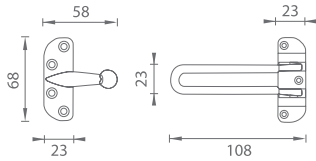

BN BRÚSENÁ NEREZ

i vhodné na bezfalcové dvere

ONS NIKEL
BRÚSENÝ (36)

OGR BRONZ
ČESANÝ (7)

JNF - BEZPEČNOSTNÁ POISTKA NA DVERE

	Cena za kus v €	bez DPH	s DPH
JNF - bezpečnostná poistka na dvere - IN.17.200	6,90		8,28

TI - RETIAZKA NA DVERE

	Cena za kus v €	bez DPH	s DPH
TI - retiazka na dvere - 650	17,50		21,00

5
rokov záruka