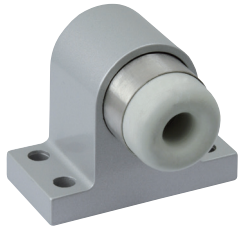

### JNF - PRIEMYSELNÁ ZARÁŽKA

Cena za kus v € bez DPH s DPH

JNF - zarážka IN.13.011 36,80 **44,16**

S STRIEBORNÁ

BN BRÚSENÁ NEREZ