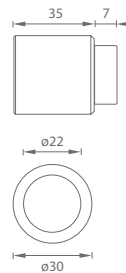

BN BRÚSENÁ NEREZ

i IN.13.112.10/20 - uchytenie zářátky o sklo nalepením

BN BRÚSENÁ NEREZ

JNF - ZARÁŽKA NA STENU/SKLO

	Cena za kus v € bez DPH	s DPH
JNF - na stenu - IN.13.111.50	12,55	15,06
JNF - na stenu - IN.13.111.35	9,70	11,64
JNF - na stenu - IN.13.111.30	9,10	10,92
JNF - na stenu - IN.13.111.20	8,50	10,20
JNF - na sklo - IN.13.112.20 - nalepovacia	8,50	10,20
JNF - na sklo - IN.13.112.10 - nalepovacia	7,80	9,36

ATZ - ZARÁŽKA NA STENU

	Cena za kus v € bez DPH	s DPH
ATZ - zářátka na stenu - 7612	11,00	13,20
ATZ - zářátka na stenu - 7613	11,00	13,20