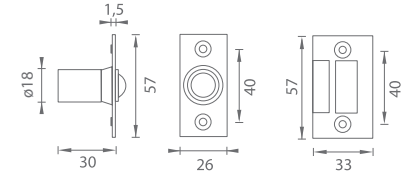

BN BRÚSENÁ NEREZ

**i** FS90 - zarážka je voľne stojaca, váha 1,25 kg

BN BRÚSENÁ NEREZ

IN.17.011

ONS NIKEL  
BRÚSENÝ (36)

TI - 973

OGR BRONZ  
ČESANÝ (7)

OLV MOSADZ LEŠT.  
A LAK. (01)