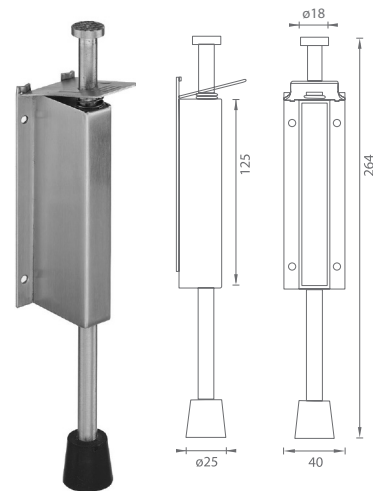

## LR - STAVAČ DVERÍ

	Cena za kus v €	bez DPH	s DPH
LR - stavač dverí 130	5,00		<b>6,00</b>
LR - stavač dverí 180	8,00		<b>9,60</b>

IN.23.125

IN.23.126

IN.23.127