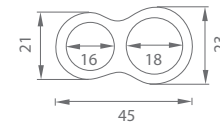

JNF - ZARÁŽKA DVERÍ - SR.13.006

	Cena za kus v €	bez DPH	s DPH
JNF - SR.13.006.B hnedá koža	18,90	22,68	
JNF - SR.13.006.C béžová koža	18,90	22,68	
JNF - SR.13.006.N čierna koža	18,90	22,68	

PODSTAVEC / ZARÁŽKA

	Cena za kus v €	bez DPH	s DPH
JNF - podstavec pod dvernú zarážku IN.13.BS.25	1,90	2,28	
JNF - podstavec pod dvernú zarážku IN.13.BS.30	2,10	2,52	
JNF - podstavec pod dvernú zarážku IN.13.BS.35	2,50	3,00	
AP - plastová zarážka na kľučku	0,70	0,84