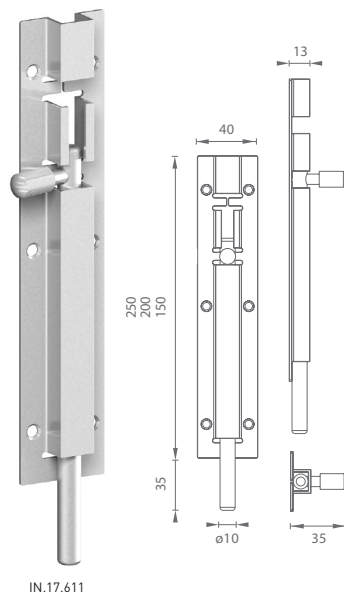

IN.17.611

BN BRÚSENÁ NEREZ

BN BRÚSENÁ NEREZ

JNF - ZÁSTRČ DVERÍ

	Cena za kus v € bez DPH	s DPH
JNF - závora - IN.17.618	8,80	10,56
JNF - závora - IN.17.611.150	7,10	8,52
JNF - závora - IN.17.611.200	8,00	9,60
JNF - závora - IN.17.611.250	9,30	11,16

JNF - PODLAHOVÝ PROTIKUS

	Cena za kus v € bez DPH	s DPH
JNF - protikus - IN.17.400	3,70	4,44
JNF - protikus - IN.17.401	4,20	5,04