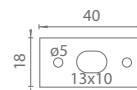

- VC

  VELVET
  CHRÓM
- ONL

  NIKEL
  LESK.
- WZ

  BIELY
  ZINOK
- YZ

  ŽLTÝ
  ZINOK
- GL

  ZLATÁ
  LESKLÁ
- BM

  BRONZ
  TMAVÝ

protikus je súčasťou balenia

AGB - ZÁSTRČ DVERÍ F16 - H250

	Cena za kus v €	bez DPH	s DPH
AGB - zástrč F16 H250 - VC	5,20		6,24
AGB - zástrč F16 H250 - ONL	4,00		4,80
AGB - zástrč F16 H250 - YZ	3,00		3,60
AGB - zástrč F16 H250 - GL	3,70		4,44
AGB - zástrč F16 H250 - BM	3,60		4,32

AGB - ZÁSTRČ DVERÍ F16 - H150

	Cena za kus v €	bez DPH	s DPH
AGB - zástrč F16 H150 - VC	4,90		5,88
AGB - zástrč F16 H150 - ONL	3,60		4,32
AGB - zástrč F16 H150 - WZ	2,70		3,24
AGB - zástrč F16 H150 - YZ	2,70		3,24
AGB - zástrč F16 H150 - GL	3,30		3,96
AGB - zástrč F16 H150 - BM	3,10		3,72