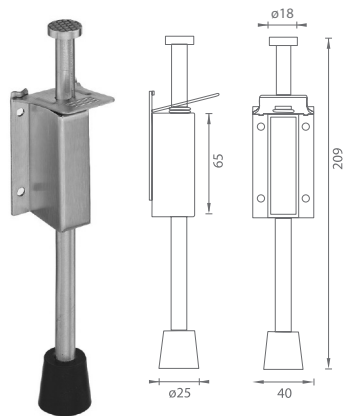

IN.23.126

JNF - STAVAČ DVERÍ

	Cena za kus v €	bez DPH	s DPH
JNF - stavač dverí - IN.23.125	11,90		14,28
JNF - stavač dverí - IN.23.126	13,90		16,68
JNF - stavač dverí - IN.23.127	18,70		22,44