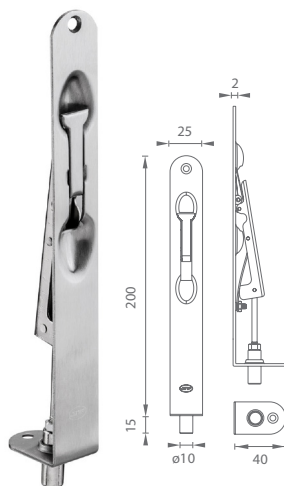

## ATZ - ZARÁŽKA NA STENU

	Cena za kus v € bez DPH	s DPH
ATZ - zářátka na stenu - 7612	11,00	<b>13,20</b>
ATZ - zářátka na stenu - 7613	11,00	<b>13,20</b>

HEAVY DUTY IN.17.604

BN BRÚSENÁ NEREZ

IN.17.606

BN BRÚSENÁ NEREZ