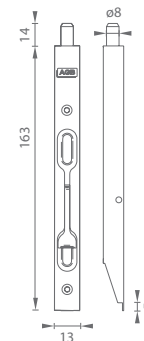

- VC

  VELVET
  CHRÓM
- ONL

  NIKEL
  LESK.
- WZ

  BIELY
  ZINOK
- YZ

  ŽLTÝ
  ZINOK
- GL

  ZLATÁ
  LESKLÁ
- BM

  BRONZ
  TMAVÝ

protikus je súčasťou balenia

AGB - ZÁSTRČ DVERÍ F16 - H250

	Cena za kus v €	bez DPH	s DPH
AGB - zástrč F16 H250 - VC	5,20		6,24
AGB - zástrč F16 H250 - ONL	4,00		4,80
AGB - zástrč F16 H250 - YZ	3,00		3,60
AGB - zástrč F16 H250 - GL	3,70		4,44
AGB - zástrč F16 H250 - BM	3,60		4,32

AGB - ZÁSTRČ DVERÍ F16 - H150

	Cena za kus v €	bez DPH	s DPH
AGB - zástrč F16 H150 - VC	4,90		5,88
AGB - zástrč F16 H150 - ONL	3,60		4,32
AGB - zástrč F16 H150 - WZ	2,70		3,24
AGB - zástrč F16 H150 - YZ	2,70		3,24
AGB - zástrč F16 H150 - GL	3,30		3,96
AGB - zástrč F16 H150 - BM	3,10		3,72