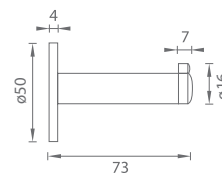

BN BRÚSENÁ NEREZ

5
ROKOV ZÁRUKA

BN BRÚSENÁ NEREZ

BN BRÚSENÁ NEREZ

ZARÁŽKA NA STENU

	Cena za kus v €	bez DPH	s DPH
TI - zarážka na stenu 2215	16,00		19,20
JNF - IN.13.123.CB.06	4,80		5,76
AXA - FS16	5,50		6,60
JNF - dverná zarážka - SM.008	8,50		10,20

JNF - VEŠIAK SO ZARÁŽKOU

	Cena za kus v €	bez DPH	s DPH
JNF - dvojité vešiak - IN.14.529.ECO	1,85		2,22