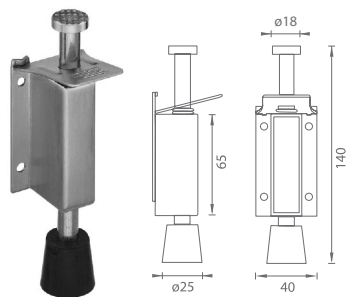

IN.23.125

JNF - STAVAČ DVERÍ

	Cena za kus v €	bez DPH	s DPH
JNF - stavač dverí - IN.23.125	11,90		14,28
JNF - stavač dverí - IN.23.126	13,90		16,68
JNF - stavač dverí - IN.23.127	18,70		22,44