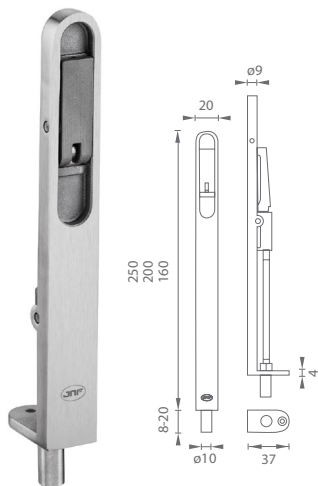

HEAVY DUTY IN.17.604

BN BRÚSENÁ NEREZ