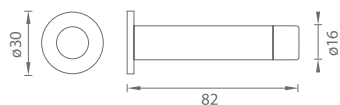

## JNF - ZARÁŽKA DVERÍ

	Cena za kus v €	bez DPH	s DPH
JNF - zarážka dverí - IN.13.004	7,70		<b>9,24</b>
JNF - zarážka dverí - IN.13.005	5,40		<b>6,48</b>

BN BRÚSENÁ NEREZ

TI - 2215

5  
ROKOV ZÁRUKA

IN.13.123.CB.06