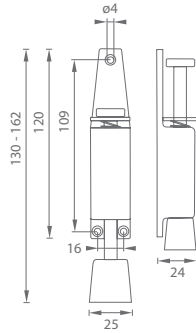

LR - stavač dverí 130