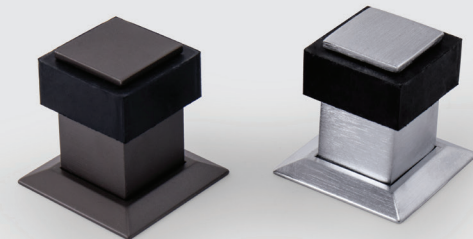

TI - ZARÁŽKA DVERÍ HRANATÁ - 2617

	Cena za kus v €	bez DPH	s DPH
TI - hranatá zarážka 2617	9,50		11,40
TI - podstavec pod zarážku 2617	3,50		4,20