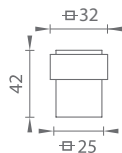

## TI - ZARÁŽKA DVERÍ HRANATÁ - 2617

	Cena za kus v €	bez DPH	s DPH
TI - hranatá zarážka 2617	9,50		<b>11,40</b>
TI - podstavec pod zarážku 2617	3,50		<b>4,20</b>

BN BRÚSENÁ NEREZ (16)

TI - 2261

TI - 2260