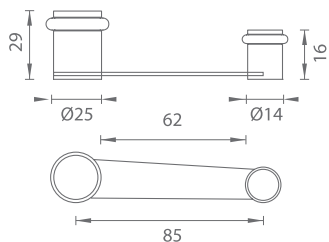

BN BRÚSENÁ NEREZ

i rotácia 360° - pre zachytenie otvorených dverí

OC CHRÓM LESKLÝ

OCS CHRÓM BRÚSENÝ

ONS NIKEL BRÚSENÝ

OLV MOSADZ LEŠŤ. A LAK.

OLS MOSADZ BRÚS. A LAK.

OGS BRONZ ČES. MATNÝ

TI - DVOJITÁ ZARÁŽKA DVERÍ - 2613

	Cena za kus v €	bez DPH	s DPH
TI - dvojitá záračka dverí 2613	14,50		17,40

FO - ZARÁŽKA DVERÍ VALČEK

	Cena za kus v €	bez DPH	s DPH
FO - záračka dverí valček	5,50		6,60