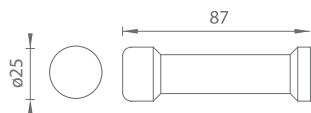

## JNF - ZARÁŽKA DVERÍ

	Cena za kus v €	bez DPH	s DPH
JNF - zarážka dverí - IN.13.004	7,70		<b>9,24</b>
JNF - zarážka dverí - IN.13.005	5,40		<b>6,48</b>

BN BRÚSENÁ NEREZ

TI - 2215

5  
ROKOV ZÁRUKA

IN.13.123.CB.06