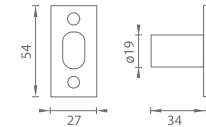

BN BRÚSENÁ NEREZ

**i** FS90 - zarážka je voľne stojaca, váha 1,25 kg

BN BRÚSENÁ NEREZ

IN.17.011

ONS NIKEL  
BRÚSENÝ (36)

TI - 973

OGR BRONZ  
ČESANÝ (7)

OLV MOSADZ LEŠT.  
A LAK. (01)