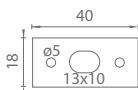

- VC

  VELVET
  CHRÓM
- ONL

  NIKEL
  LESK.
- YZ

  ŽLTÝ
  ZINOK
- GL

  ZLATÁ
  LESKLÁ
- BM

  BRONZ
  TMAVÝ

protikus je súčasťou balenia