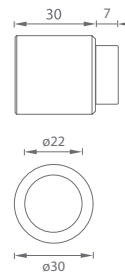

BN BRÚSENÁ NEREZ

i IN.13.112.10/20 - uchytenie zářátky o sklo nalepením

BN BRÚSENÁ NEREZ

JNF - ZARÁŽKA NA STENU/SKLO

	Cena za kus v € bez DPH	s DPH
JNF - na stenu - IN.13.111.50	12,55	15,06
JNF - na stenu - IN.13.111.35	9,70	11,64
JNF - na stenu - IN.13.111.30	9,10	10,92
JNF - na stenu - IN.13.111.20	8,50	10,20
JNF - na sklo - IN.13.112.20 - nalepovacia	8,50	10,20
JNF - na sklo - IN.13.112.10 - nalepovacia	7,80	9,36

ATZ - ZARÁŽKA NA STENU

	Cena za kus v € bez DPH	s DPH
ATZ - zářátka na stenu - 7612	11,00	13,20
ATZ - zářátka na stenu - 7613	11,00	13,20