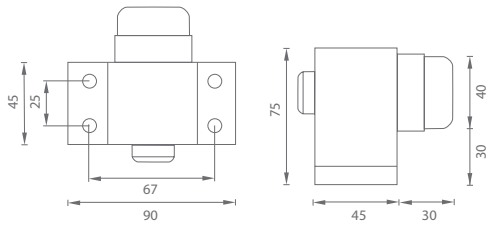

S STRIEBORNÁ