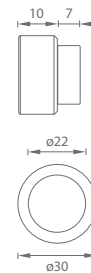

BN BRÚSENÁ NEREZ

i IN.13.112.10/20 - uchytenie zářátky o sklo nalepením

BN BRÚSENÁ NEREZ

JNF - ZARÁŽKA NA STENU/SKLO

	Cena za kus v € bez DPH	s DPH
JNF - na stenu - IN.13.111.50	12,55	15,06
JNF - na stenu - IN.13.111.35	9,70	11,64
JNF - na stenu - IN.13.111.30	9,10	10,92
JNF - na stenu - IN.13.111.20	8,50	10,20
JNF - na sklo - IN.13.112.20 - nalepovacia	8,50	10,20
JNF - na sklo - IN.13.112.10 - nalepovacia	7,80	9,36

ATZ - ZARÁŽKA NA STENU

	Cena za kus v € bez DPH	s DPH
ATZ - zářátka na stenu - 7612	11,00	13,20
ATZ - zářátka na stenu - 7613	11,00	13,20