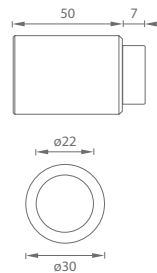

BN BRÚSENÁ NEREZ

i IN.13.112.10/20 - uchytenie zářátky o sklo nalepením

BN BRÚSENÁ NEREZ

JNF - ZARÁŽKA NA STENU/SKLO

	Cena za kus v € bez DPH	s DPH
JNF - na stenu - IN.13.111.50	12,55	15,06
JNF - na stenu - IN.13.111.35	9,70	11,64
JNF - na stenu - IN.13.111.30	9,10	10,92
JNF - na stenu - IN.13.111.20	8,50	10,20
JNF - na sklo - IN.13.112.20 - nalepovacia	8,50	10,20
JNF - na sklo - IN.13.112.10 - nalepovacia	7,80	9,36

ATZ - ZARÁŽKA NA STENU

	Cena za kus v € bez DPH	s DPH
ATZ - zářátka na stenu - 7612	11,00	13,20
ATZ - zářátka na stenu - 7613	11,00	13,20