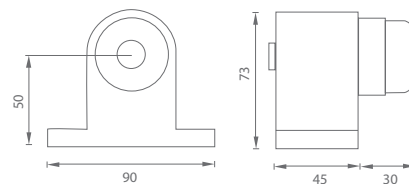

## ZARÁŽKA DVERÍ ZAOBLENÁ

	Cena za kus v €	bez DPH	s DPH
JNF - zaoblená zarážka - IN.13.240	7,20	<b>8,64</b>	
AXA - zaoblená zarážka - FS65	7,00	<b>8,40</b>	

BN BRÚSENÁ NEREZ

BN BRÚSENÁ NEREZ