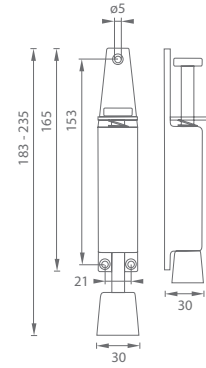

LR - stavač dverí 180