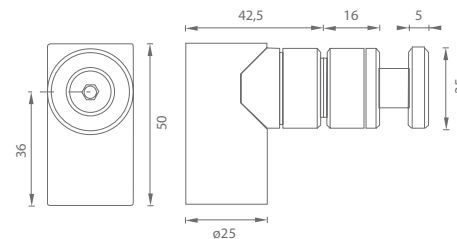

BN BRÚSENÁ NEREZ