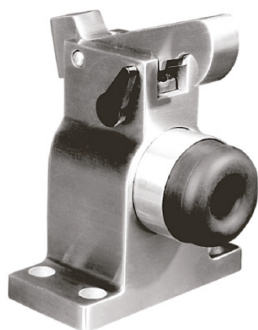

BN BRÚSENÁ NEREZ