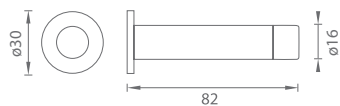

BN BRÚSENÁ NEREZ

5
ROKOV ZÁRUKA

BN BRÚSENÁ NEREZ

BN BRÚSENÁ NEREZ

ZARÁŽKA NA STENU

	Cena za kus v €	bez DPH	s DPH
TI - zarážka na stenu 2215	16,00		19,20
JNF - IN.13.123.CB.06	4,80		5,76
AXA - FS16	5,50		6,60
JNF - dverná zarážka - SM.008	8,50		10,20

JNF - VEŠIAK SO ZARÁŽKOU

	Cena za kus v €	bez DPH	s DPH
JNF - dvojité vešiak - IN.14.529.ECO	1,85		2,22