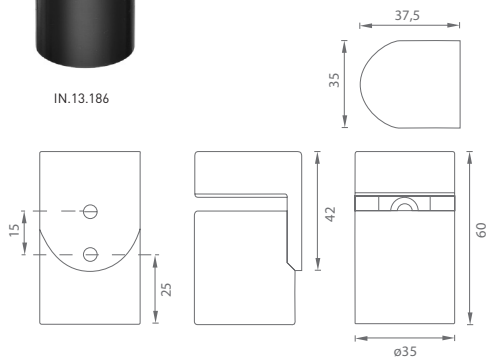

### FO - ZARÁŽKA DVERÍ VALČEK

	Cena za kus v €	bez DPH	s DPH
FO - záračka dverí valček	5,50		<b>6,60</b>

BN BRÚSENÁ NEREZ

IN.13.186

**i** IN.13.187 - uchytenie zarážky o sklo nalepením, uchytenie protikusu skrutkovaním