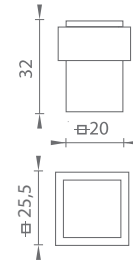

NP NIKEL  
PERLA (142)

T TITÁN (141)

OGS BRONZ ČESANÝ  
MAT (77)

BS ČIERNÁ  
MAT (153)

WS BIELA  
MAT (152)

BOC ČIERNY CHRÓM  
LESKLÝ (124)

Podstavec slúži pre uchytenie dvernej zarážky o podlahu nalepením a je dostupný vo všetkých farebných prevedeniach.