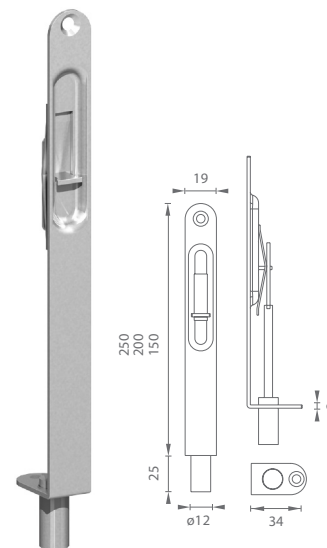

## ATZ - ZARÁŽKA NA STENU

	Cena za kus v € bez DPH	s DPH
ATZ - zářátka na stenu - 7612	11,00	<b>13,20</b>
ATZ - zářátka na stenu - 7613	11,00	<b>13,20</b>

HEAVY DUTY IN.17.604

BN BRÚSENÁ NEREZ

IN.17.606

BN BRÚSENÁ NEREZ