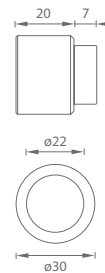

BN BRÚSENÁ NEREZ

i IN.13.112.10/20 - uchytenie zářátky o sklo nalepením

BN BRÚSENÁ NEREZ

JNF - ZARÁŽKA NA STENU/SKLO

	Cena za kus v € bez DPH	s DPH
JNF - na stenu - IN.13.111.50	12,55	15,06
JNF - na stenu - IN.13.111.35	9,70	11,64
JNF - na stenu - IN.13.111.30	9,10	10,92
JNF - na stenu - IN.13.111.20	8,50	10,20
JNF - na sklo - IN.13.112.20 - nalepovacia	8,50	10,20
JNF - na sklo - IN.13.112.10 - nalepovacia	7,80	9,36

ATZ - ZARÁŽKA NA STENU

	Cena za kus v € bez DPH	s DPH
ATZ - zářátka na stenu - 7612	11,00	13,20
ATZ - zářátka na stenu - 7613	11,00	13,20