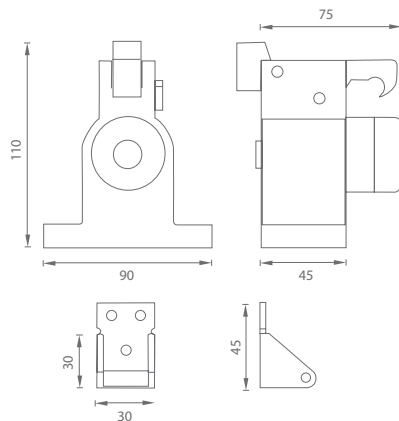

BN BRÚSENÁ NEREZ