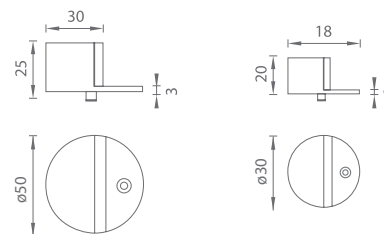

## JNF - ZARÁŽKA DVERÍ

Cena za kus v € bez DPH s DPH

JNF - IN.23.009 10,30 **12,36**

BN BRÚSENÁ NEREZ

SIMPULLPUSH RR.13.005

BN BRÚSENÁ NEREZ

IN.13.004

IN.13.005